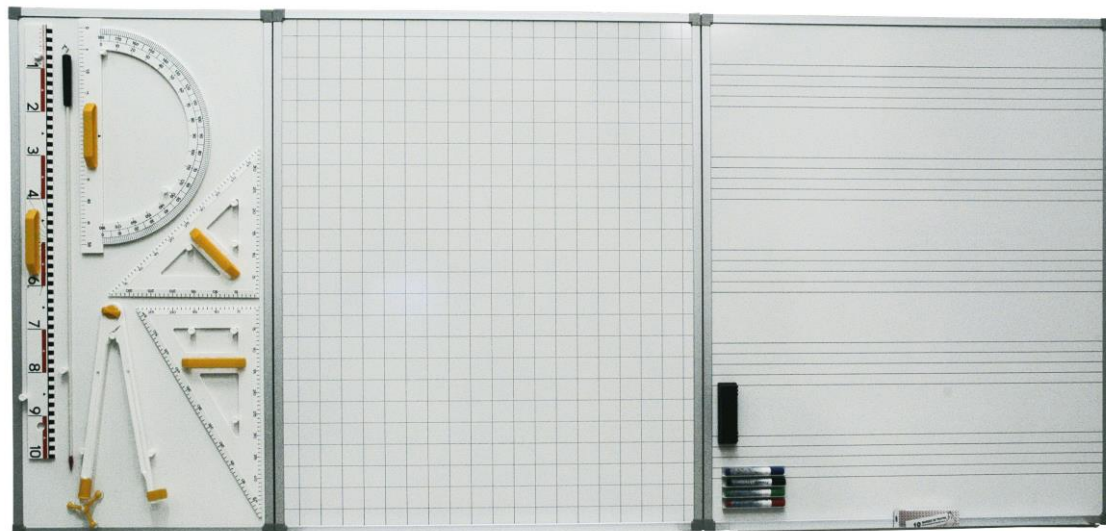

Whiteboardtavler med notelinjer eller ruter

30 års garanti på skriveflaten ved normalt bruk

Scanavi glassemaljerte, hvite whiteboardtavler eller grønne, koks eller blå krittavler med magnetfunksjon, i miljøvennlig PolyVision E3 kvalitet. Innbrennte notelinjer eller ruter 5x5 cm på hele tavlen. Eksklusivt design med naturanodiserte kantlister og grå plasthjørner. 5 cm bred pennehylle i lengde som tavlen minus 12 cm.

Notelinjer

Artikkelnr	Mål L x H	Veil pris
712110NOT	100 x 122 cm	4.880
712115NOT	150 x 122 cm	5.790
712120NOT	200 x 122 cm	7.250
712130NOT	300 x 122 cm	10.040

Ruter 5x5 cm

Artikkelnr	Mål L x H	Veil pris
712110RUT	100 x 122 cm	4.880
712115RUT	150 x 122 cm	5.790
712120RUT	200 x 122 cm	7.250
712130RUT	300 x 122 cm	10.040

Utstyrstavle Eksklusiv

Artikkelnr	Produktbeskrivelse	Nettopris
723201	Utstyrstavle Eksklusiv 60x122 cm, inkl passer (3-fots type), linjal, vinkel 45°- 45°- 90°, vinkel 30°- 60°- 90°, transportør og pekestokk	2.780
829800	Startsett med 4stkpenner, penneholder, tavletørker, 10 stk refill filtputer, 10 magnet	600,-

Mot pristillegg kan tavlene leveres med kantlister og pennehylle i farge hvit RAL 9010 alt. i heltre bøk, bjørk eller eik.

Fritt levert terminal i Oslo, ekskl. 25% mva.

01.07.2023

Gyldig til 30/12-2023