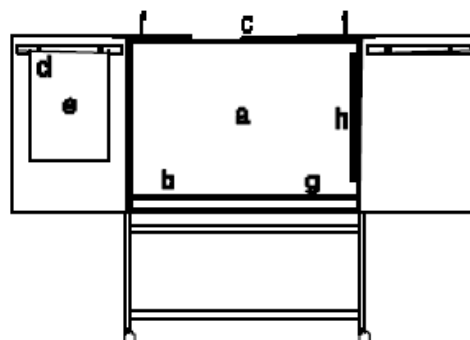

Store konferanseskap

Elegant design i ekte tre (Dialog, Informa) eller melamin (Respons). Bredde 160 cm, høyde 120 cm, dybde 12,5 cm. Standard utstyr som medfølger:

- a) **glassemaljert** hvit whiteboardtavle med magnetfunksjon, mål B 156 x H 104 cm, i miljøvennlig PolyVision E3 kvalitet, **30 års garanti** på skriveflaten ved normalt bruk
- b) opptrekkbart lerret B 144 x H 150 cm, skjult bak utfellbar front-panel, hvit matt glassfiberarmert lerret med sort bakside
- c) utfellbar overheadstang for skråstilling av lerret, stangens helling kan stilles i fire vinkler, tre opphengsposisjoner på armen
- d) klemlist for flipover blokk på innsiden av begge dører
- e) 1 stk flipover blokk
- f) dører med låsmekanisme
- g) 8 cm dyp hylle under tavlen
- h) pekestokk
- i) beslag for veggmontering av skapet (medfølger ikke ved hjulstativ)