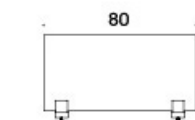

704/706S08Y