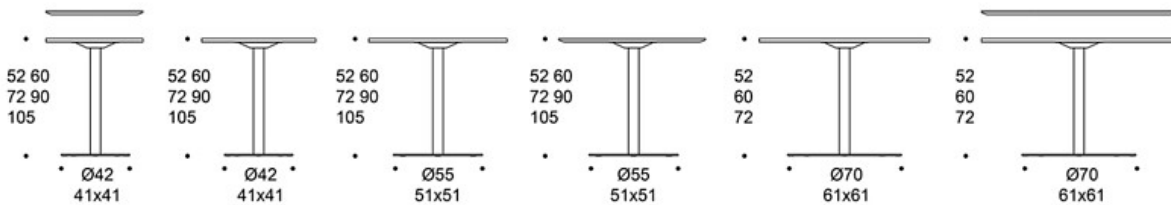

**Sokkel:** grå, hvit, svart, krom eller Inspiring Colors

---

**PRODUKTKODE:****Bordplater med rett kant:**

**494Y60** = ø 60 cm

**494Y70** = ø 70 cm

**494Y85** = ø 85 cm

**494Y105** = ø 105 cm

**494Y120** = ø 120 cm

**4940606** = 60x60 cm

**4940606Q** = 60x60 cm (runde hjørner)

**4940808** = 80x80 cm

**4940808Q** = 80x80 cm (runde hjørner)

**4940909** = 90x90 cm

**4940909Q** = 90x90 cm (runde hjørner)

**4941408** = 140x80 cm

**4941608** = 160x80 cm

**4941808** = 180x80 cm

**4942008** = 200x80 cm

**Bordplater med faset kant:**

**494Y60B** = ø 60 cm

**494Y90B** = ø 90 cm

**494Y120B** = ø 120 cm

**4940606B** = 60x60 cm

**4940909B** = 90x90 cm

Tegning:

\* also with a bevelled edge  
\* myös viistetyllä reunamuodolla  
\*\* only with a bevelled edge  
\*\* vain viistetyllä reunamuodolla