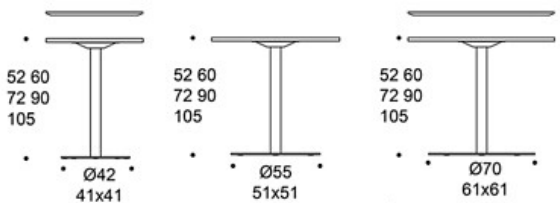

**Sokkel:** grå, hvit, svart, krom eller Inspiring Colors

---

**PRODUKTKODE:****Bordplater med rett kant:**

**494Y60** = ø 60 cm

**494Y70** = ø 70 cm

**494Y85** = ø 85 cm

**494Y105** = ø 105 cm

**494Y120** = ø 120 cm

**4940606** = 60x60 cm

**4940606Q** = 60x60 cm (runde hjørner)

**4940808** = 80x80 cm

**4940808Q** = 80x80 cm (runde hjørner)

**4940909** = 90x90 cm

**4940909Q** = 90x90 cm (runde hjørner)

**4941408** = 140x80 cm

**4941608** = 160x80 cm

**4941808** = 180x80 cm

**4942008** = 200x80 cm

**Bordplater med faset kant:**

**494Y60B** = ø 60 cm

**494Y90B** = ø 90 cm

**494Y120B** = ø 120 cm

**4940606B** = 60x60 cm

**4940909B** = 90x90 cm

Tegning:

\* also with a bevelled edge  
\* myös viistetyllä reunamuodolla  
\*\* only with a bevelled edge  
\*\* vain viistetyllä reunamuodolla