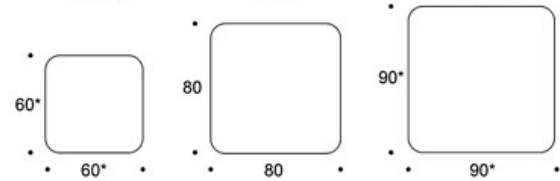

**Sokkel:** grå, hvit, svart, krom eller Inspiring Colors

---

**PRODUKTKODE:****Bordplater med rett kant:**

**494Y60** = ø 60 cm

**494Y70** = ø 70 cm

**494Y85** = ø 85 cm

**494Y105** = ø 105 cm

**494Y120** = ø 120 cm

**4940606** = 60x60 cm

**4940606Q** = 60x60 cm (runde hjørner)

**4940808** = 80x80 cm

**4940808Q** = 80x80 cm (runde hjørner)

**4940909** = 90x90 cm

**4940909Q** = 90x90 cm (runde hjørner)

**4941408** = 140x80 cm

**4941608** = 160x80 cm

**4941808** = 180x80 cm

**4942008** = 200x80 cm

**Bordplater med faset kant:**

**494Y60B** = ø 60 cm

**494Y90B** = ø 90 cm

**494Y120B** = ø 120 cm

**4940606B** = 60x60 cm

**4940909B** = 90x90 cm

Tegning:

\* also with a bevelled edge  
\* myös viistetyllä reunamuodolla  
\*\* only with a bevelled edge  
\*\* vain viistetyllä reunamuodolla