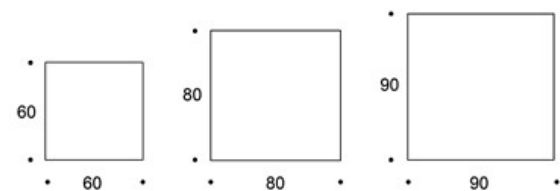

**4940606** = 60x60 cm

**4940606Q** = 60x60 cm (runde hjørner)

**4940808** = 80x80 cm

**4940808Q** = 80x80 cm (runde hjørner)

**4940909** = 90x90 cm

**4940909Q** = 90x90 cm (runde hjørner)

**4941408** = 140x80 cm

**4941608** = 160x80 cm

**4941808** = 180x80 cm

**4942008** = 200x80 cm

**Bordplater med faset kant:**

**494Y60B** = ø 60 cm

**494Y90B** = ø 90 cm

**494Y120B** = ø 120 cm

**4940606B** = 60x60 cm

**4940909B** = 90x90 cm

Tegning:

\* also with a bevelled edge  
\* myös viistetyllä reunamuodolla  
\*\* only with a bevelled edge  
\*\* vain viistetyllä reunamuodolla