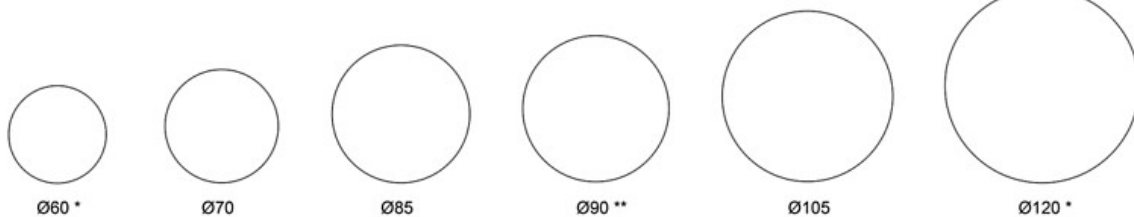

**Sokkel:** grå, hvit, svart, krom eller Inspiring Colors

---

**PRODUKTKODE:****Bordplater med rett kant:**

**494Y60** = ø 60 cm

**494Y70** = ø 70 cm

**494Y85** = ø 85 cm

**494Y105** = ø 105 cm

**494Y120** = ø 120 cm

**4940606** = 60x60 cm

**4940606Q** = 60x60 cm (runde hjørner)

**4940808** = 80x80 cm

**4940808Q** = 80x80 cm (runde hjørner)

**4940909** = 90x90 cm

**4940909Q** = 90x90 cm (runde hjørner)

**4941408** = 140x80 cm

**4941608** = 160x80 cm

**4941808** = 180x80 cm

**4942008** = 200x80 cm

**Bordplater med faset kant:**

**494Y60B** = ø 60 cm

**494Y90B** = ø 90 cm

**494Y120B** = ø 120 cm

**4940606B** = 60x60 cm

**4940909B** = 90x90 cm

Tegning:

\* also with a bevelled edge  
\* myös viistetyllä reunamuodolla  
\*\* only with a bevelled edge  
\*\* vain viistetyllä reunamuodolla