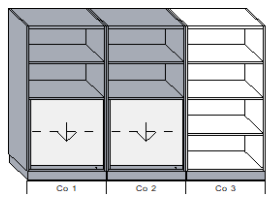

## Skap/Reoler

1 Combo skap 584R2A, 80x42x164cm, stamme ukurant for lager 3 481 50 1 741  
og hyller i L2 lys grå, sjalusi over 2 permhøyder

1 Combo skap 582R2, 80x42x90cm, sjalusi ukurant for lager 3 365 35 2 187  
2xA4, bjørk