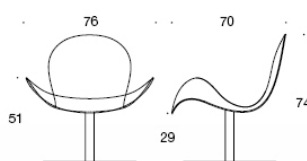

FLY ME

DESIGN GEIR SÆTVEIT

Inspiring
spaces

Martela

Produktkode: 219C

Stoff-forbruk: 1.6 m/stk

Materialbeskrivelse:

Heltrukket, understell i krom.
Roterbar søylefot med returfunksjon.