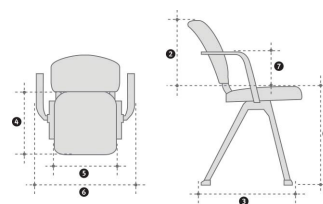

### Materialspekifikasjoner for HÅG Conventio Wing 9811:

- Plast 68%, Aluminium 18%, Stål 11%, Diverse 3%, PVC 0%
- Total vekt på produktet 5,4 kg
- Andel resirkulerbare materialer: 100%

## MODELLER MÅL OG VEKT

Mål og vekt HÅG Conventio Wing	9811	9821	9831	9812	9822	9832
Setehøyde, målt med 64 kg belastning [1]	430	430	430	375-515	380-520	380-520
Rygghøyde (mm) [2]	380	380	380	380	380	380
Fotkryss diameter (mm) [3]	-	-	-	635	635	635
Setedybde (mm) [4]	420	420	420	420	420	420
Setebredde (mm) [5]	430	430	430	430	430	430
Stolbredde (mm) [6]	600*500	600*500	600*500	600*465 (635)1)	600*465 (635)1)	600*465 (635)1)
Armlener (mm) [7]	245	245	245	245	245	245
Vekt (kg)	5.2*4.4	5.4*4.6	5.6*4.8	7.6*6.8	7.8*7.0	8.0*7.2
Vippeutslag: Nøytral	-5°	-5°	-5°	-5°	-5°	-5°
Vippeutslag: Forover	12°	12°	12°	12°	12°	12°
Vippeutslag: Bakover	11°	11°	11°	11°	11°	11°

Alle mål er i mm. Er stolen justerbar er minimum og maksimum mål oppført.

1) Maks. diagonal diameter.

\* Mål uten armlener.

Vær oppmerksom på at målene ikke er absolutte, de kan variere fra stol til stol.