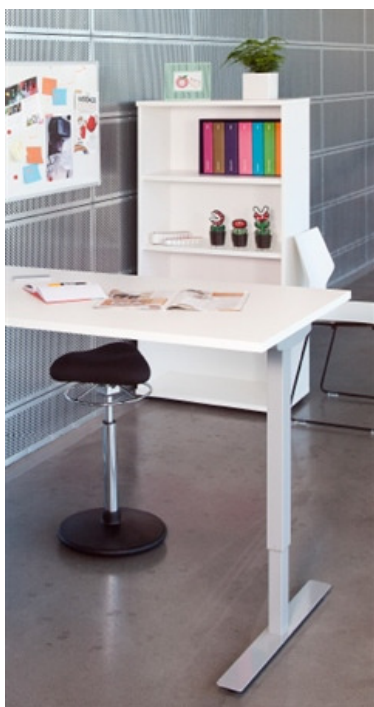

## Nytt design på våre elektriske heve-senkebord

Profi heve-senke skrivebord er svært prisgunstige bord med 470 mm motorisert justering av arbeidshøyde. Skrivebordet leveres med laminat bordplate, kantet med 3 mm ABS kantlist i samme farge som bordplaten. Med dette bordet justerer du enkelt arbeidshøyden fra 700 til 1170 mm (inkludert bordplate). Stå-sittbordet leveres med alu-grått understell RAL 9006, designet, produsert og kvalitetskontrollert i Skandinavia. Heve-senke understellet er sertifisert i tråd med gjeldende EN-normer hva gjelder kapasitet, stabilitet og miljø. Andre farger på understell er tilgjengelig - ta kontakt med oss i dag for en vurdering av dine ønsker og krav.