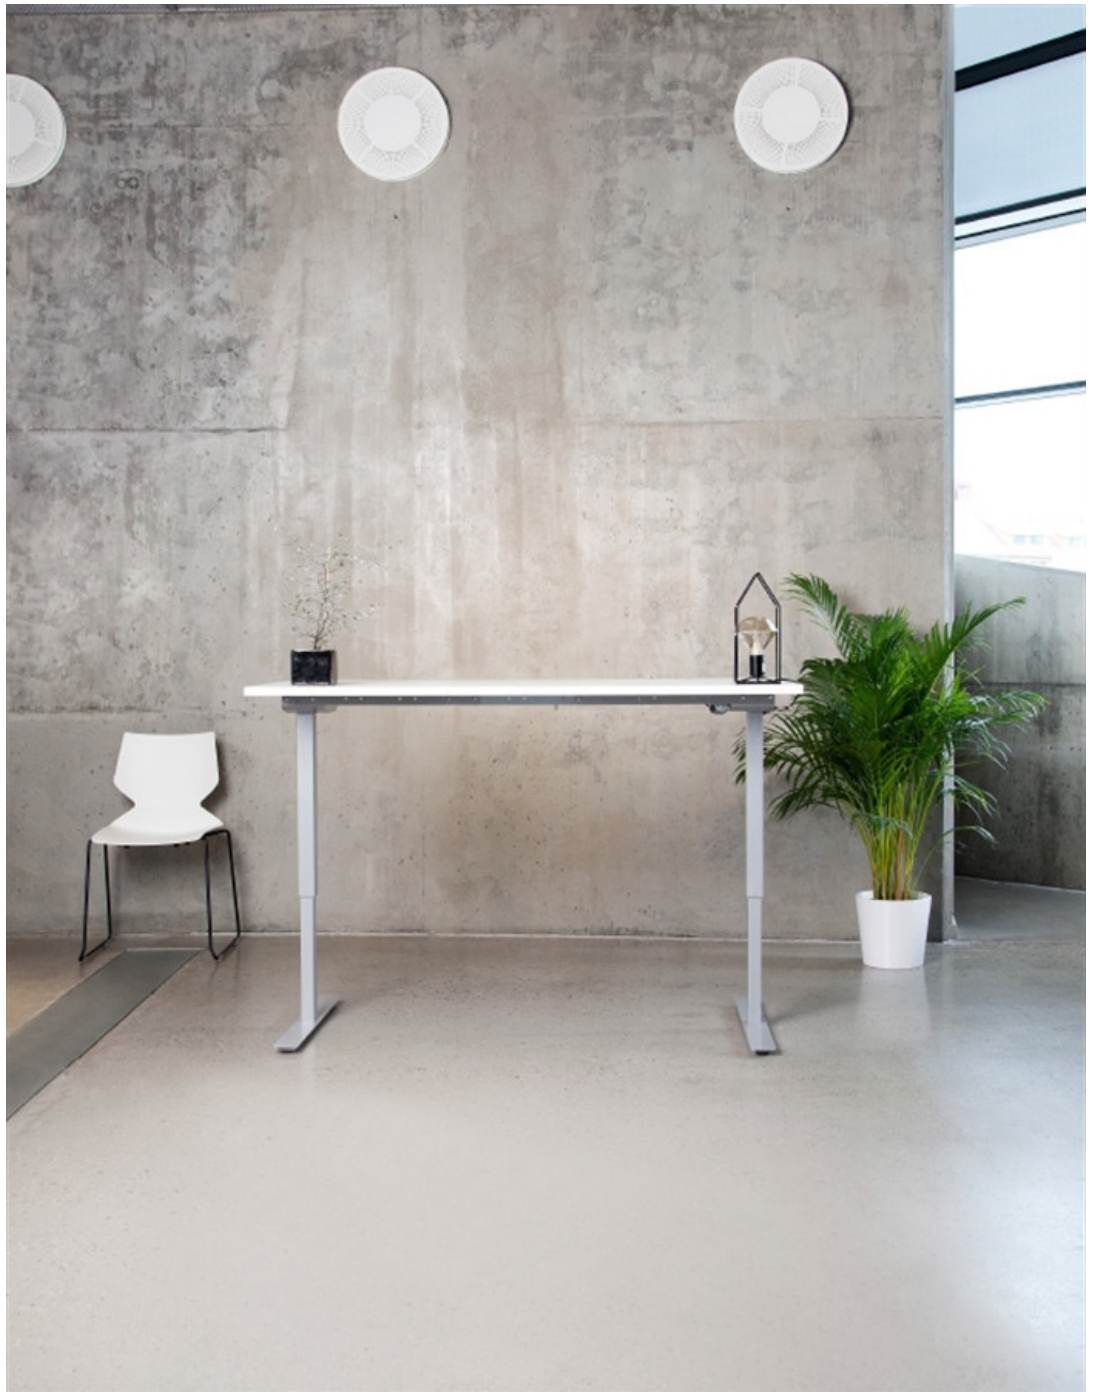

Skrivebord for åpne miljøer eller mindre kontor

Store skrivebord