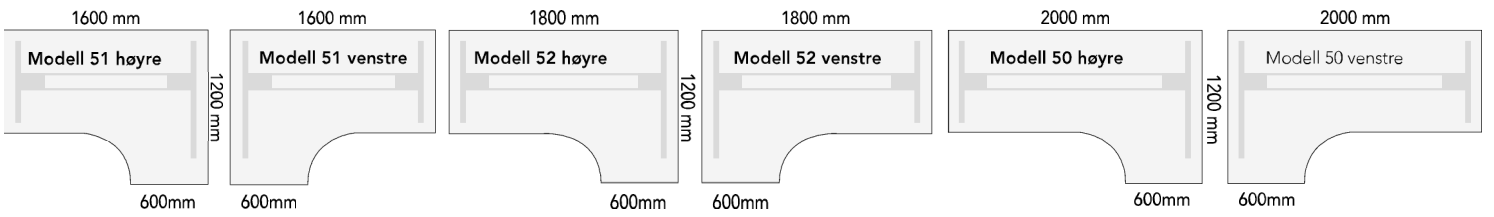

Tradisjonelle hjørnebordet