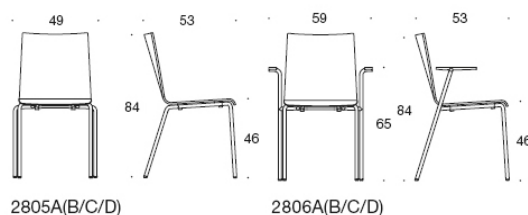

FORM

DESIGN JUKKA SETÄLÄ

Produktkode:

2805A (AC/ABC/AD) = firebeinsunderstell, uten trekk, uten armstøtte

2806A (AC/ABC/AD) = firebeinsunderstell, uten trekk, med armstøtte

C = setetrekk

B = ryggtrekk

D = heltrukket

Stoff-forbruk: C = 0.50 m/stk

Tilbehør: Radmontering, åpning i ryggen for luft. Oppbevaringsvogn.

Materialbeskrivelse:

Sete: bjørk, bøk, eik, laminat (hvit eller sort).

Alternativt trekk: uten trekk, sete og rygg i hver sitt trekk, heltrukket.

Understell: grå, krom eller Inspiring Colours.

Glideknotter av filt.

Armlene i sort plast.

Co2-utslipp:

Form 2806A/57/KO: 9.0 kg CO2e