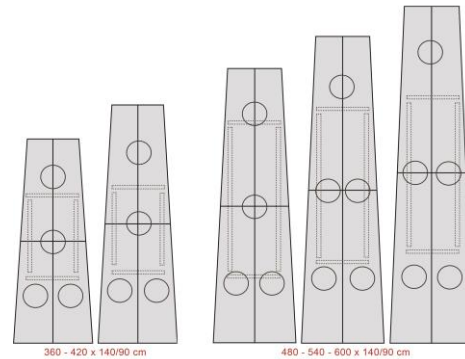

## IDA KONFERANSEBORD

SCAN SØRLIE

Videokonferanse – strykejermsform  
Inkludert understell: Ida søyler

4-delt plate

- S3045 – 360 x 140/90 cm
- S3046 – 420 x 140/90 cm
- S3047 – 480 x 160/100 cm
- S3048 – 540 x 160/100 cm
- S3049 – 600 x 160/100 cm

Høyde: 72 cm inkl. plate