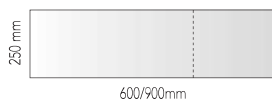

Hyllesystemer med et hav av muligheter

Frittstående
Veggmonterte
Mobile
Tidsskrifter
Permer
Bøker
Hvitt Grått Sølv
Bøk Bjørk Laminat

Mobile, frittstående eller veggmontert

L-stativ: 1600, 1900 og 2200 mm

T-stativ: 1600, 1900 og 2200 mm

Hyllesystemene fra Sarpsborg Metall leveres som veggreoler eller som frittstående reoler med alternativ L-søyle eller T-søyle. T-reolene kan leveres med hjul. Innredningene er felles for alle modellene og monteres uten bruk av verktøy. Hullavstand på søyler og veggskinner er 25 mm. Alle reolene leveres med valgfri hylleinndredning i følgende varianter: Stål: Hvit, sølvgrå og metallgrå. Laminat: Hvit, bøk og bjerk.

Stålfarger

Plane hyller i stål:

600/900mm

600/900mm

600/900mm

Tidsskriftshylle i stål:

600/900mm

Bæreskinne: 1300, 1900mm