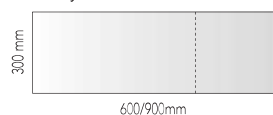

Ønsker du en litt mer eksklusiv hylleseksjon kan vi anbefale laminathyller. Sett sammen hyllene etter eget behov, all innredning kan benyttes om hverandre. Laminathyllene leveres i hvit, bøk og bjørk.

Laminatfarger

Plane hyller i laminat: