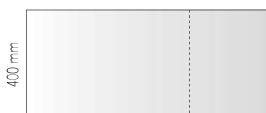

Stålfarger

Plane hyller i stål:

600/900mm

600/900mm

600/900mm

Tidsskriftshylle i stål:

600/900mm

Bæreskinne: 1300, 1900mm