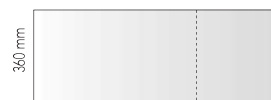

Stålfarger

Plane hyller i stål:

600/900mm

600/900mm

600/900mm

Tidsskriftshylle i stål:

600/900mm

Bæreskinne: 1300, 1900mm

Veggreol med plane hyller og underkonsoller

Veggreol med tidsskriftshyller i 30° vinkel. Leveres også i 45° vinkel

Veggskinne: 1000, 1500 og 2000 mm

Endegavl til L- og T-reol leveres i laminatfargene bøk, bjørk og hvit