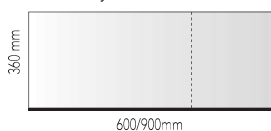

Tidsskriftshyller i laminat: