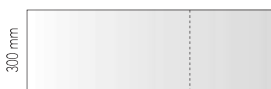

T-stativ: 1600, 1900 og 2200 mm

Hyllesystemene fra Sarpsborg Metall leveres som veggreoler eller som frittstående reoler med alternativ L-søyle eller T-søyle. T-reolene kan leveres med hjul. Innredningene er felles for alle modellene og monteres uten bruk av verktøy. Hullavstand på søyler og veggskinner er 25 mm. Alle reolene leveres med valgfri hylleinndredning i følgende varianter: Stål: Hvit, sølvgrå og metallgrå. Laminat: Hvit, bøk og bjerk.

Stålfarger

Plane hyller i stål:

600/900mm

600/900mm

600/900mm

Tidsskriftshylle i stål:

600/900mm

Bæreskinne: 1300, 1900mm