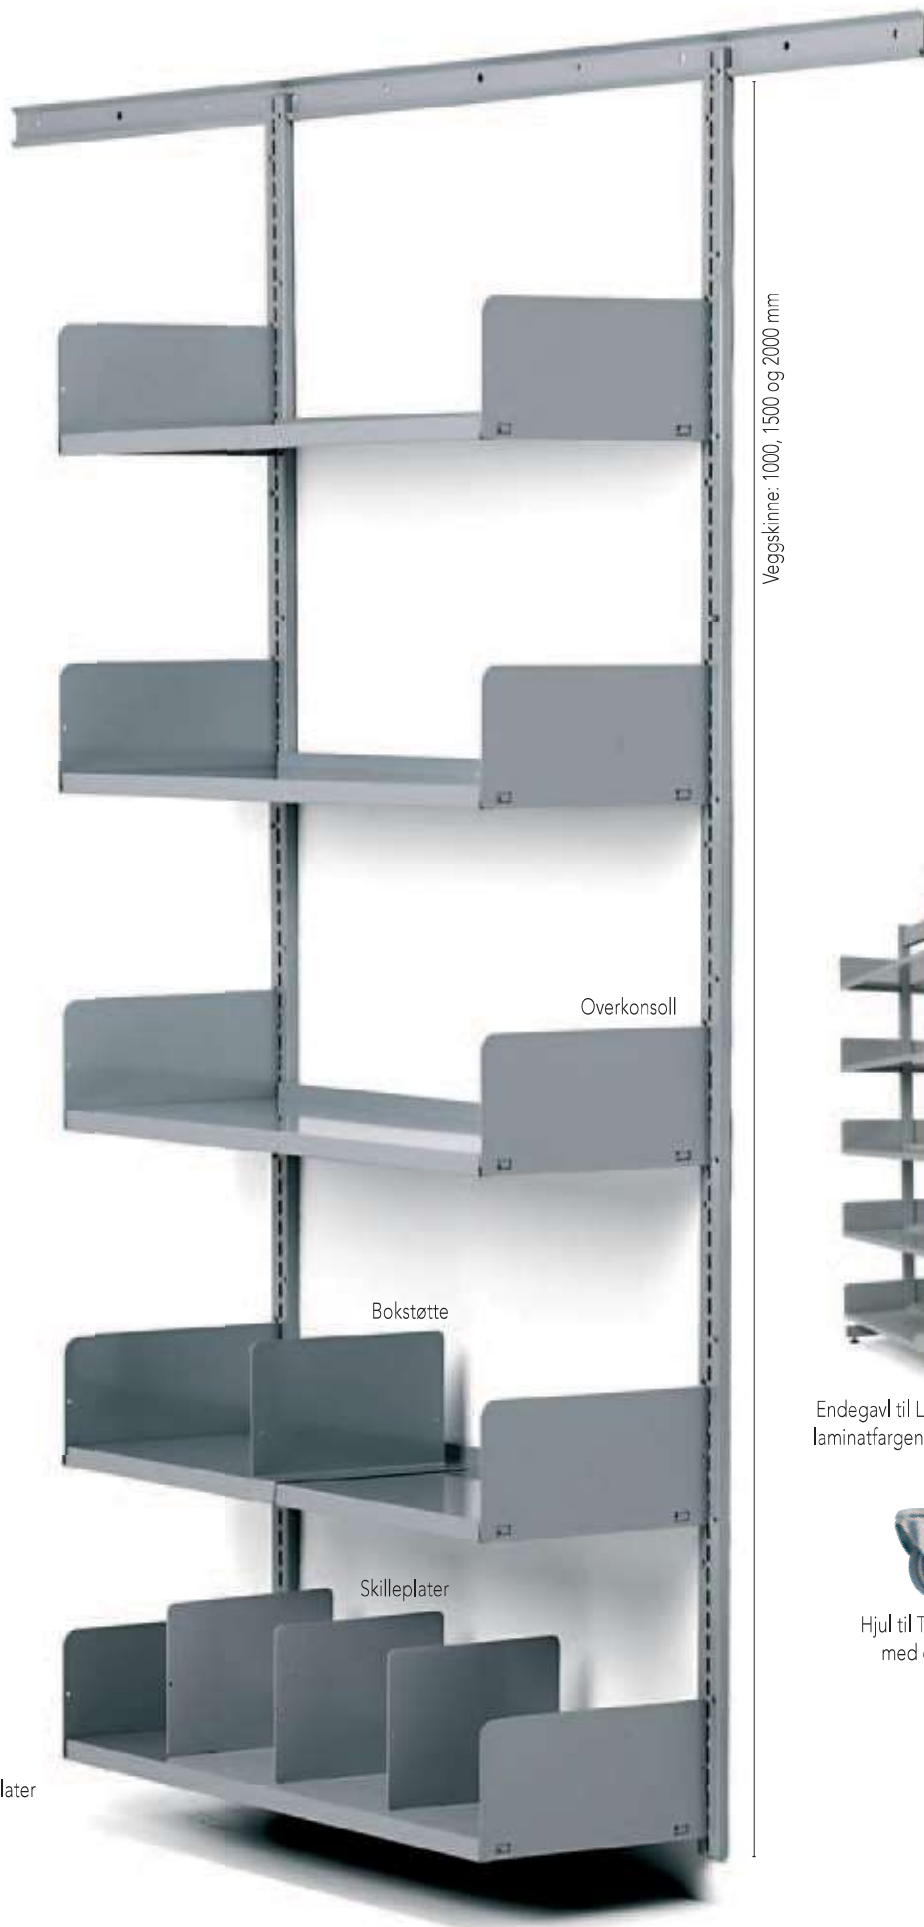

Hyllesystemer med et hav av muligheter

Frittstående
Veggmonterte
Mobile
Tidsskrifter
Permer
Bøker
Hvitt Grått Sølv
Bøk Bjørk Laminat

Mobile, frittstående eller veggmontert

L-stativ: 1600, 1900 og 2200 mm

T-stativ: 1600, 1900 og 2200 mm

Hyllesystemene fra Sarpsborg Metall leveres som veggreoler eller som frittstående reoler med alternativ L-søyle eller T-søyle. T-reolene kan leveres med hjul. Innredningene er felles for alle modellene og monteres uten bruk av verktøy. Hullavstand på søyler og veggskinner er 25 mm. Alle reolene leveres med valgfri hylleinndredning i følgende varianter: Stål: Hvit, sølvgrå og metallgrå. Laminat: Hvit, bøk og bjerk.

Stålfarger

Plane hyller i stål:

600/900mm

600/900mm

600/900mm

Tidsskriftshylle i stål:

600/900mm

Bæreskinne: 1300, 1900mm

Veggreol med plane hyller og underkonsoller

Veggreol med tidsskriftshyller i 30° vinkel. Leveres også i 45° vinkel

Veggskinne: 1000, 1500 og 2000 mm

Endegavl til L- og T-reol leveres i laminatfargene bøk, bjørk og hvit